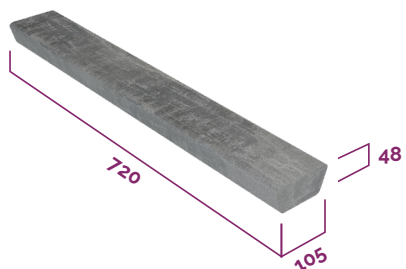

RAFFMETAL

THE ALUMINIUM EVOLUTION

CONFIGURAZIONE PACCO 9+7

9+7

PESO MEDIO PANE : 8 KG

PESO MEDIO PACCO : 1.000 KG

CONFIGURAZIONE PACCO DOPPIO PANE BASE

DOPPIO PANE BASE

PESO MEDIO PANE : 8 KG

PESO MEDIO PACCO : 1.100 KG

CONFIGURAZIONE PACCO BARRE CORTE

BARRE CORTE

PESO MEDIO PANE : 7.5 KG

PESO MEDIO PACCO : 750 KG

LE CONFIGURAZIONI SOPRA RIPORTATE POSSONO ESSERE COMBINATE TRA DI LORO