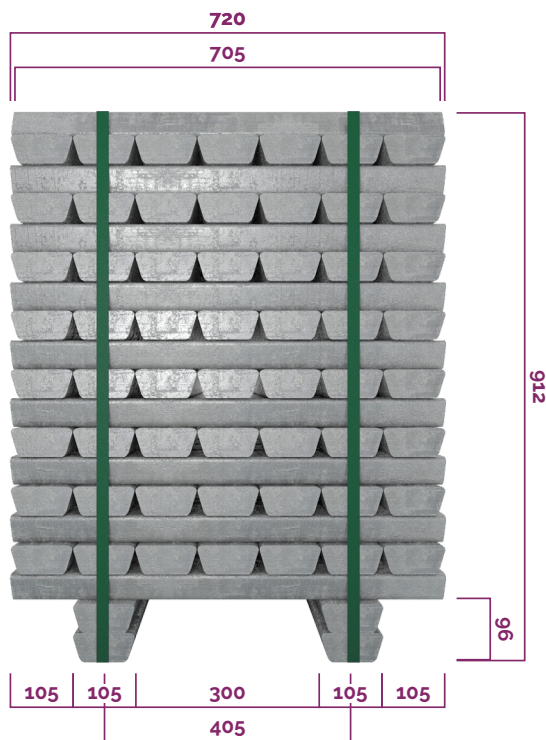

RAFFMETAL

THE ALUMINIUM EVOLUTION

CONFIGURAZIONE PACCO 9+7

9+7

PESO MEDIO PANE : 8 KG

PESO MEDIO PACCO : 1.000 KG

CONFIGURAZIONE PACCO DOPPIO PANE BASE

DOPPIO PANE BASE

PESO MEDIO PANE : 8 KG

PESO MEDIO PACCO : 1.100 KG

CONFIGURAZIONE PACCO BARRE CORTE

BARRE CORTE

PESO MEDIO PANE : 7.5 KG

PESO MEDIO PACCO : 750 KG

LE CONFIGURAZIONI SOPRA RIPORTATE POSSONO ESSERE COMBINATE TRA DI LORO