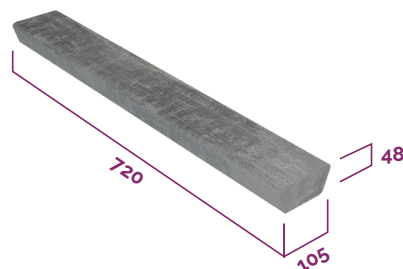

RAFFMETAL

THE ALUMINIUM EVOLUTION

CONFIGURAZIONE PACCO 9+7

9+7

PESO MEDIO PANE : 8 KG

PESO MEDIO PACCO : 1.000 KG

CONFIGURAZIONE PACCO DOPPIO PANE BASE

DOPPIO PANE BASE

PESO MEDIO PANE : 8 KG

PESO MEDIO PACCO : 1.100 KG

CONFIGURAZIONE PACCO BARRE CORTE

BARRE CORTE

PESO MEDIO PANE : 7.5 KG

PESO MEDIO PACCO : 750 KG

LE CONFIGURAZIONI SOPRA RIPORTATE POSSONO ESSERE COMBINATE TRA DI LORO