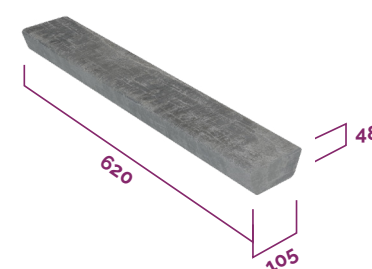

RAFFMETAL

THE ALUMINIUM EVOLUTION

CONFIGURAZIONE PACCO 9+7

9+7

PESO MEDIO PANE : 8 KG

PESO MEDIO PACCO : 1.000 KG

CONFIGURAZIONE PACCO DOPPIO PANE BASE

DOPPIO PANE BASE

PESO MEDIO PANE : 8 KG

PESO MEDIO PACCO : 1.100 KG

CONFIGURAZIONE PACCO BARRE CORTE

BARRE CORTE

PESO MEDIO PANE : 7.5 KG

PESO MEDIO PACCO : 750 KG

LE CONFIGURAZIONI SOPRA RIPORTATE POSSONO ESSERE COMBINATE TRA DI LORO