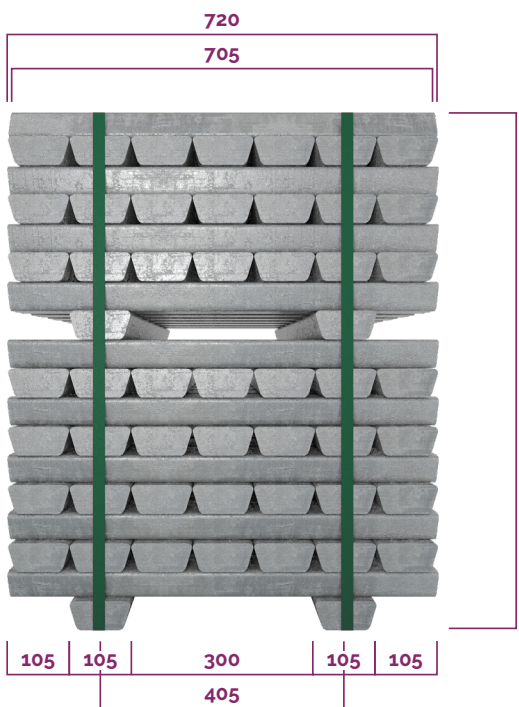

RAFFMETAL

THE ALUMINIUM EVOLUTION

CONFIGURAZIONE PACCO 9+7

9+7

PESO MEDIO PANE : 8 KG

PESO MEDIO PACCO : 1.000 KG

CONFIGURAZIONE PACCO DOPPIO PANE BASE

DOPPIO PANE BASE

PESO MEDIO PANE : 8 KG

PESO MEDIO PACCO : 1.100 KG

CONFIGURAZIONE PACCO BARRE CORTE

BARRE CORTE

PESO MEDIO PANE : 7.5 KG

PESO MEDIO PACCO : 750 KG

LE CONFIGURAZIONI SOPRA RIPORTATE POSSONO ESSERE COMBINATE TRA DI LORO